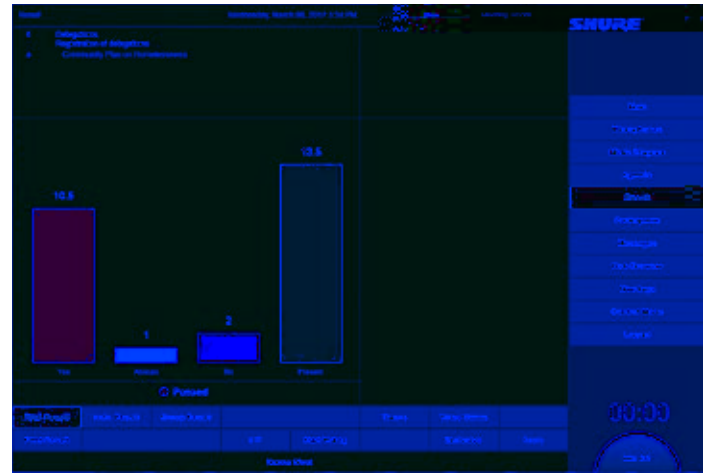

0

W

-- 3
-- 5 LED
-- 4 10
-- LED 10 25 50 75 100%
-- 10 SB930

M c f e C e e

W 000软件

SW6000

MXC Microflex

MXCW640