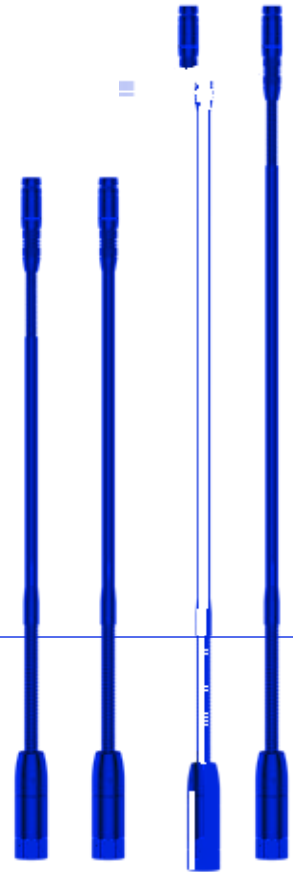

MXC Mic e C le e

Microflex Complete

Microflex Complete 3,800 31
SW6000

- / W
- C Sh e d
-
- 10
- 16 /40 c 20 /50 c
- / LED
-
- MX

MXC M c fe C e e

1 20

0

M c fe

0

- / /
- NFC MXC620
- 2 3.5
-

-
- 5
- NFC
- OLED 3.5
-

- / /
- 4.3 /110
- 2 3.5
- NFC
-

20-

3.5

NFC

0-