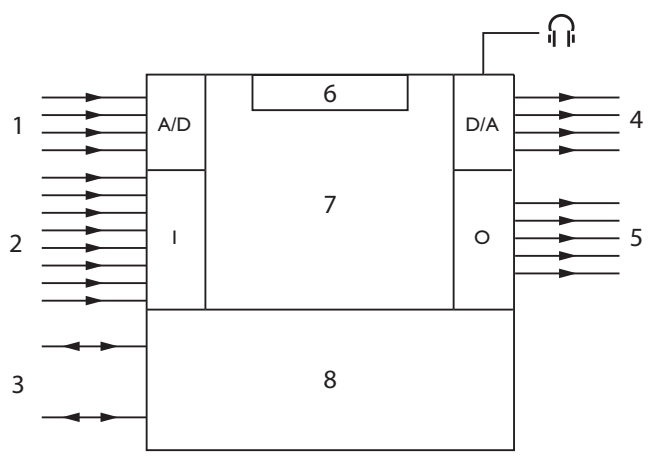

- 1
- 2
- 3
- 4
- 5
- 6
- 7 DSP
- 8

- 1 PRS-4AEX4
- 1 19
- 1
- 1

9 W (DC)
20 Hz 20 kHz (-3 dB)
2 x

	15%	90%
	600	1100 hPa

**Praesideo**

**PRS-4AEX4**

---